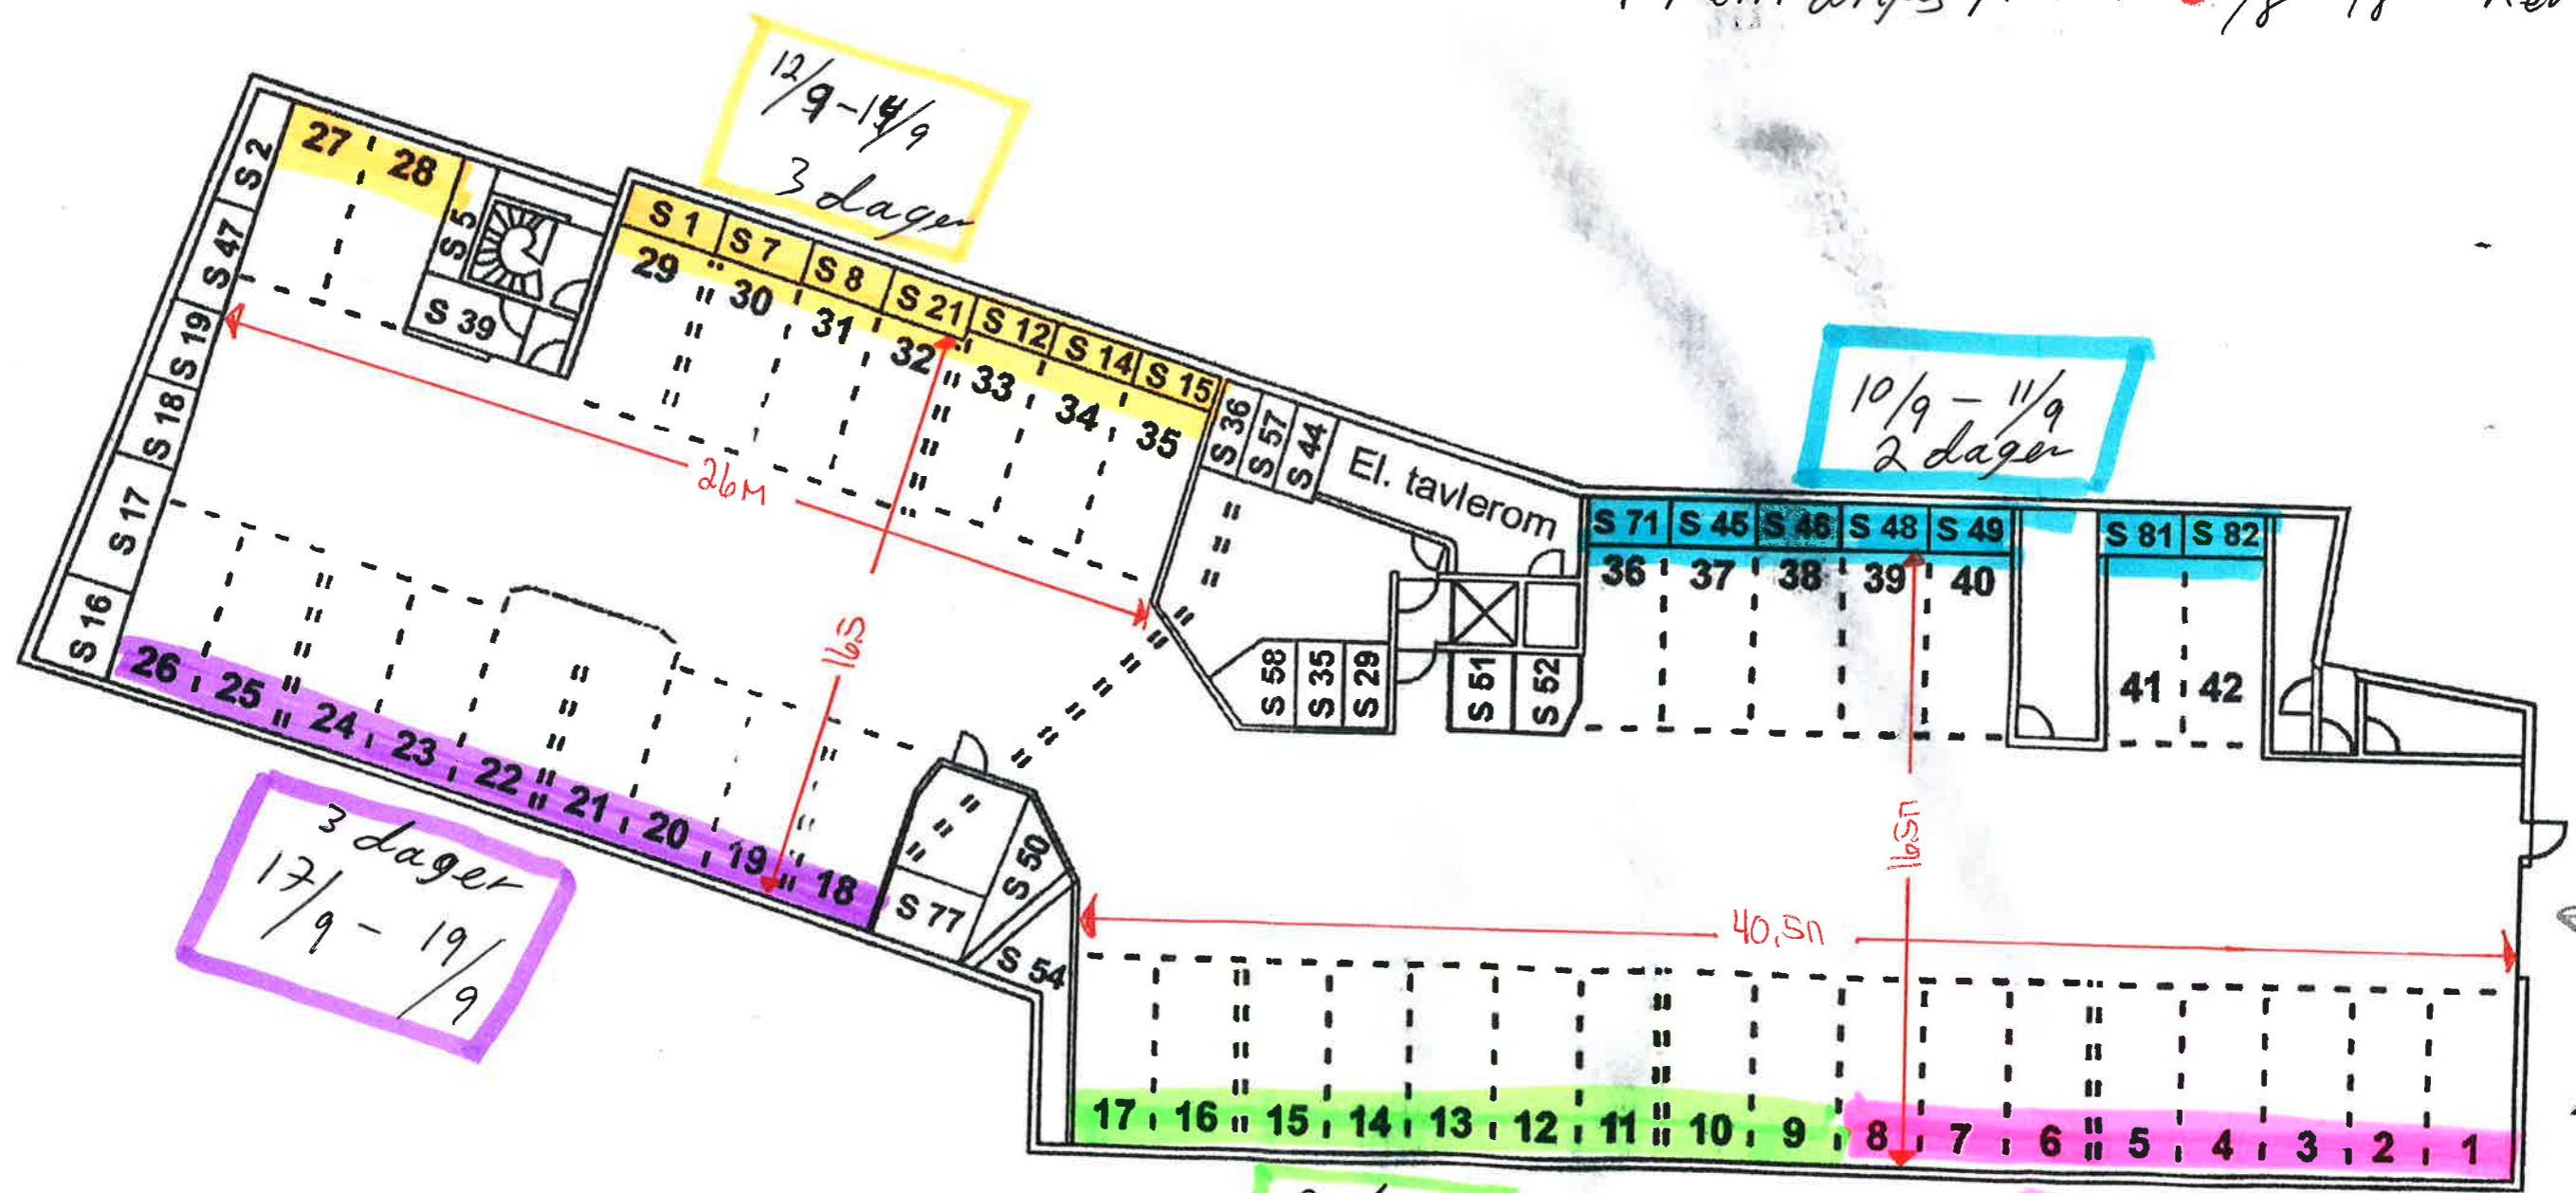

Oversikt over boder i garasjen og ved siden av el. tavlerom

Frem drifts plan - 1/8-18 Rev A

3 dager  
17/9 - 19/9

12/9-14/9  
3 dager

10/9-11/9  
2 dager

2 dager  
4/9 - 5/9

2 dager  
6/9 - 7/9

20 - 26/9  
Sammenkobling og opplegg Wifi